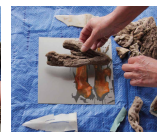

- Mo. 06.08.
ab 11.00 Uhr Geöffnet bis 18.30 Uhr
Künstlerin arbeitet vor Ort
- Di. 06.08.
ab 11.00 Uhr Geöffnet bis 18.30 Uhr
Künstlerin arbeitet vor Ort
- Mi. 08.08.
15.00 Uhr Geöffnet 11 -18.30 Uhr
Seniorenführung mit Diskussion &
Heißgetränken (Kaffee / Tee)
- Do. 09.08. geschlossen (Umbau)
- Fr. 10.08.
18.00 Uhr ab 11 Uhr stündlich Künstlerführungen
Preview Beamershow:
„Come in - Let me out“
- Sa. 11.08.
16.00 Uhr Geöffnet 11 -18.30 Uhr
Beamershow „Come in - Let me out“
und Weinprobe Jacques Weindepot
- So. 12.08.
14.00 Uhr Abschlussveranstaltung
Beamershow „Come in - Let me out“
& Künstlerführung; Ende 18.00 Uhr